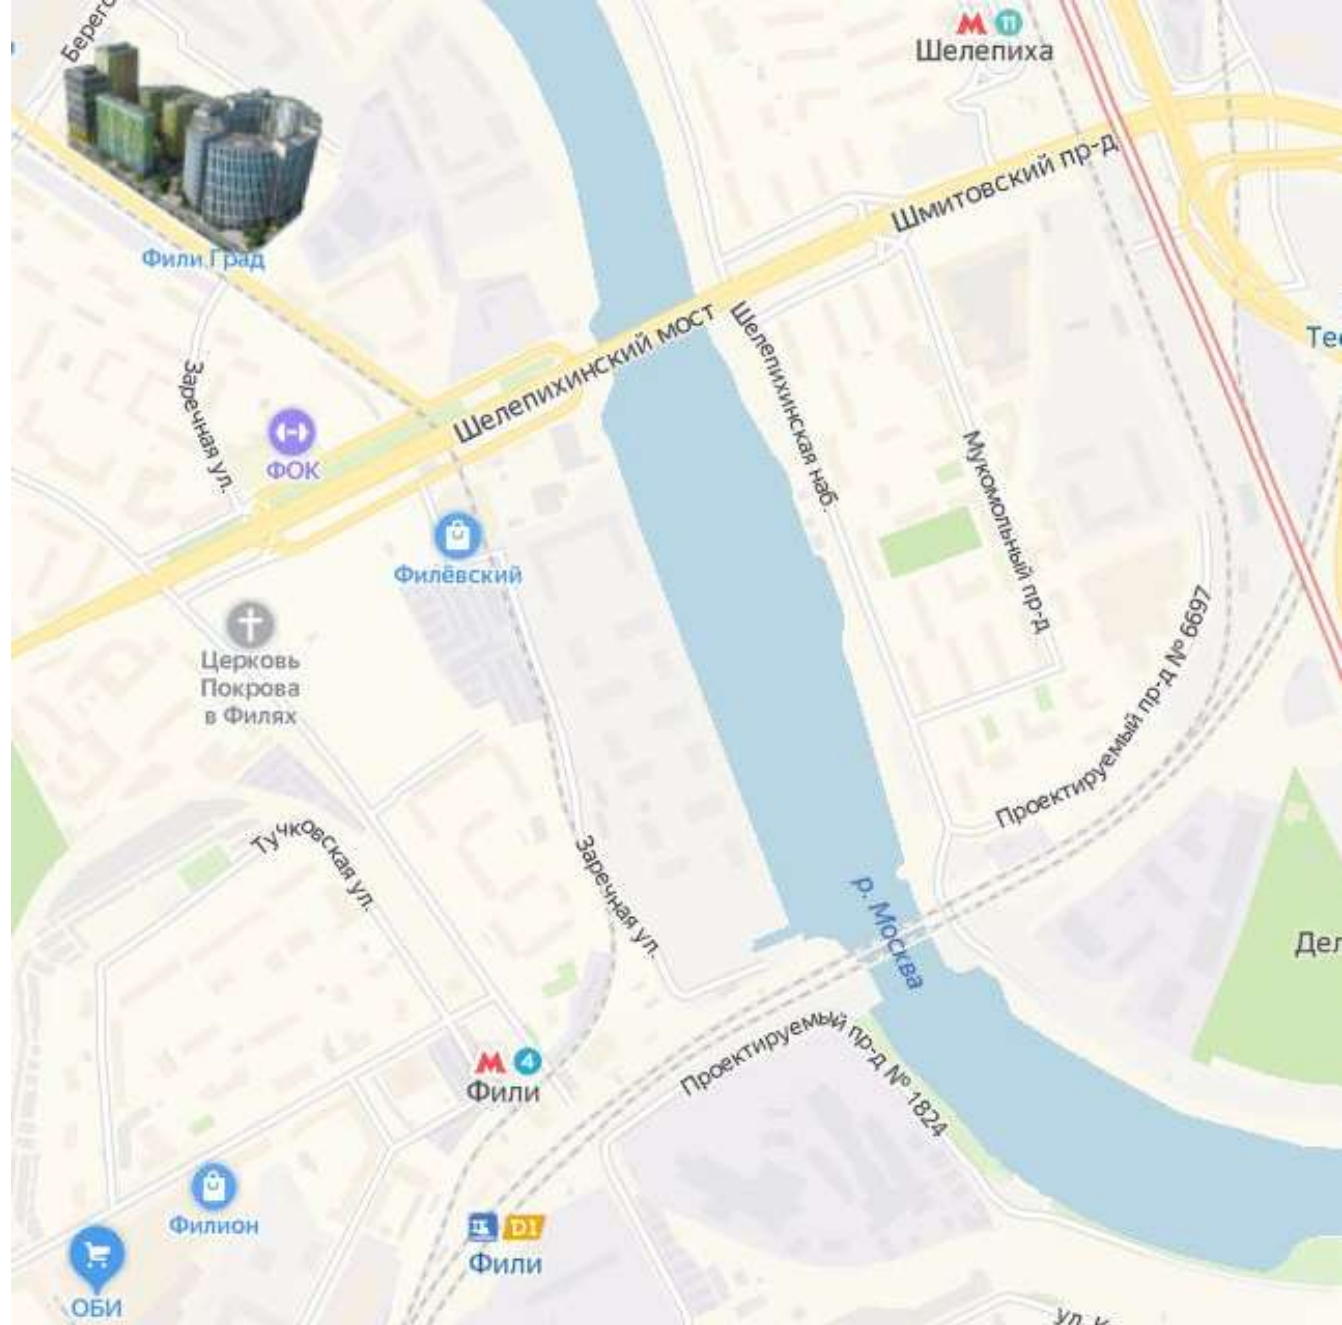

Управление недвижимостью

Офис
212м2 в БЦ “Фили Град”
Продажа

Февраль, 2021

Объект на карте

Бизнес центр Фили Град - первый проект «Большого Сити». Расположен недалеко от «Москва-Сити» и исторического центра столицы.

Бизнес-центр введен в эксплуатацию в 2017 году.

Бизнес-центр «Фили Град»

Береговой пр., 5А, корп. 1

10 минут пешком от м. Фили,
или м. Шелепиха

A
Класс

26 500 м²
Площадь

2017
Год постройки

22
Этажность