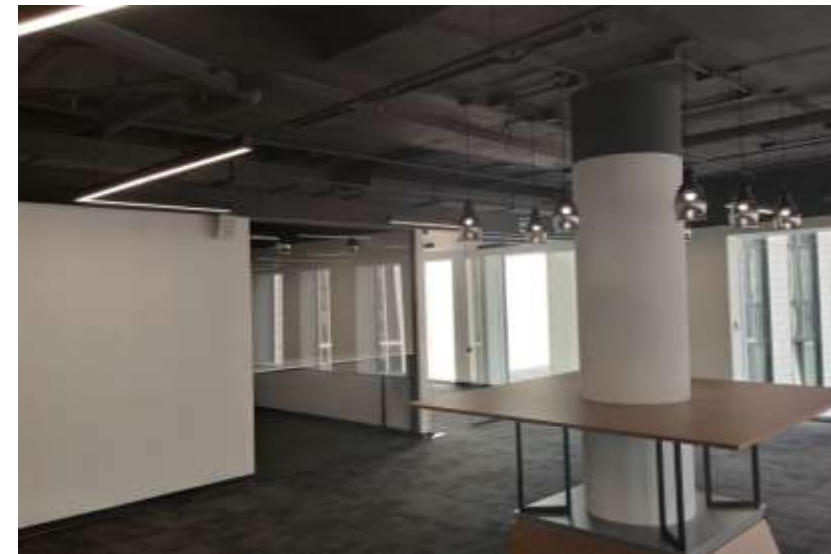

Фотографии офиса

Офис в БЦ «Фили Град»
Этаж 21, площадью 212м2