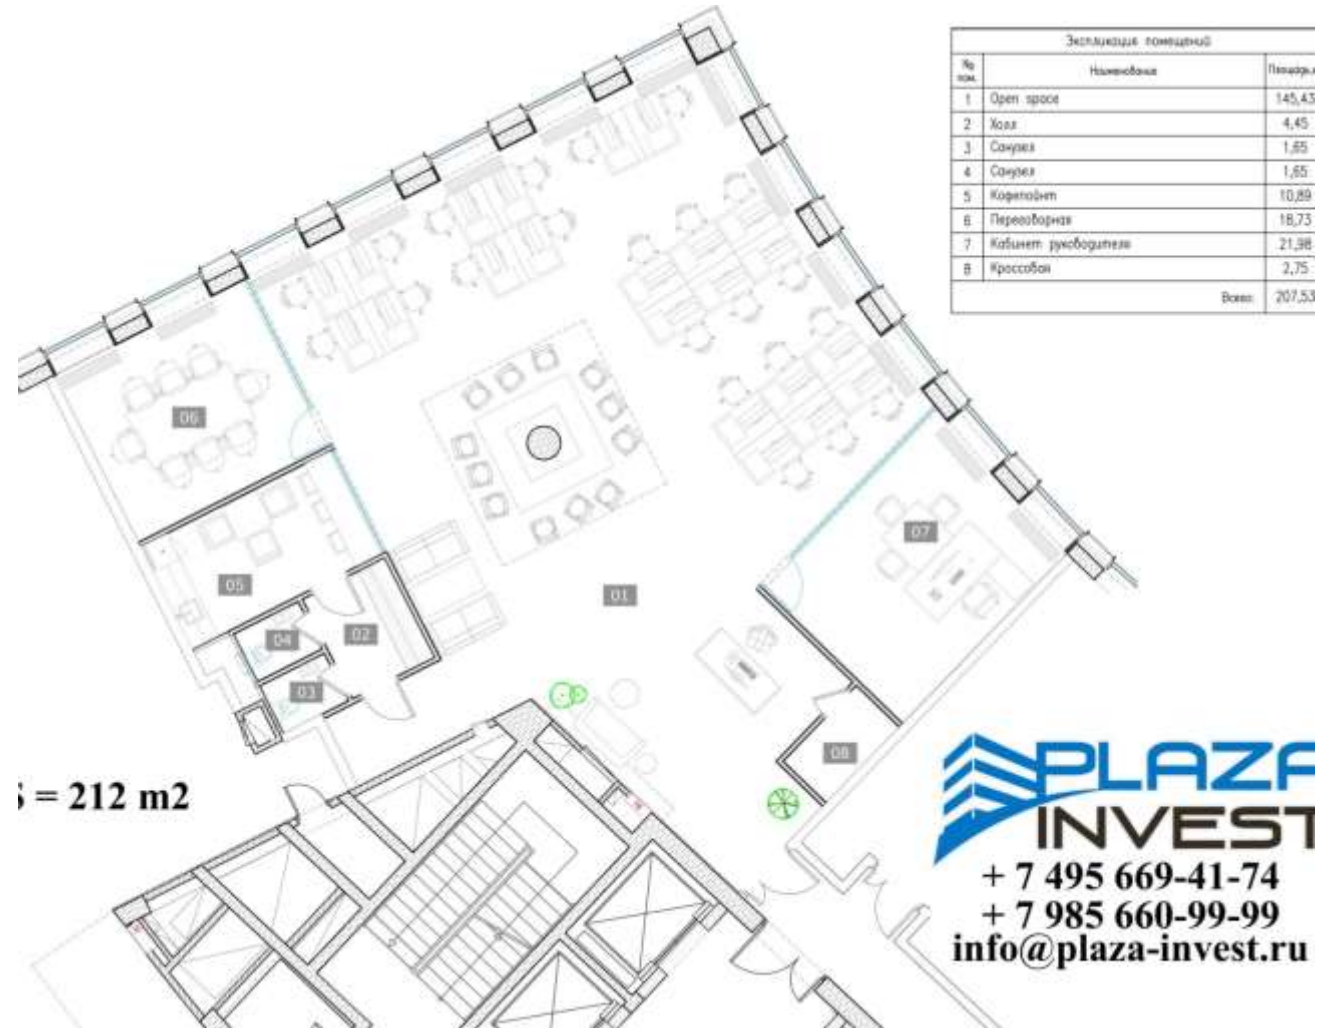

Помещение продается с чистовой высококлассной отделкой.

Эксклюзивная отделка МОПов на этаже, с возможностью брендирования лифтового холла.

Блок автономен, с кабинетом руководителя и рабочим пространством на 22 сотрудника, с зонами ресепшн, переговорной комнатой, кофе точкой с мокрой точкой, кроссовой и техническим помещением.

Установлены стеклянные перегородки

Окна офиса выходят во внутренний двор МФК.

Офисный блок разбит на зоны:

Open space на 22 рабочих места с ресепшн и зоной отдыха;

гардероб;

санузлы;

кроссовая\кладовая;

кофепойнт (с мокрой точкой);

переговорная;

кабинет руководителя.

Фотографии офиса

Офис в БЦ «Фили Град»
Этаж 21, площадью 212м2

КОНТАКТЫ

Грищенко Евгений
+7 985 660-99-99
89856609999@mail.ru
fili-grad.com
plaza-invest.ru

О КОМПАНИИ

- ✓ 14 лет на рынке недвижимости
- ✓ Актуальная база объектов
- ✓ Полный цикл услуг