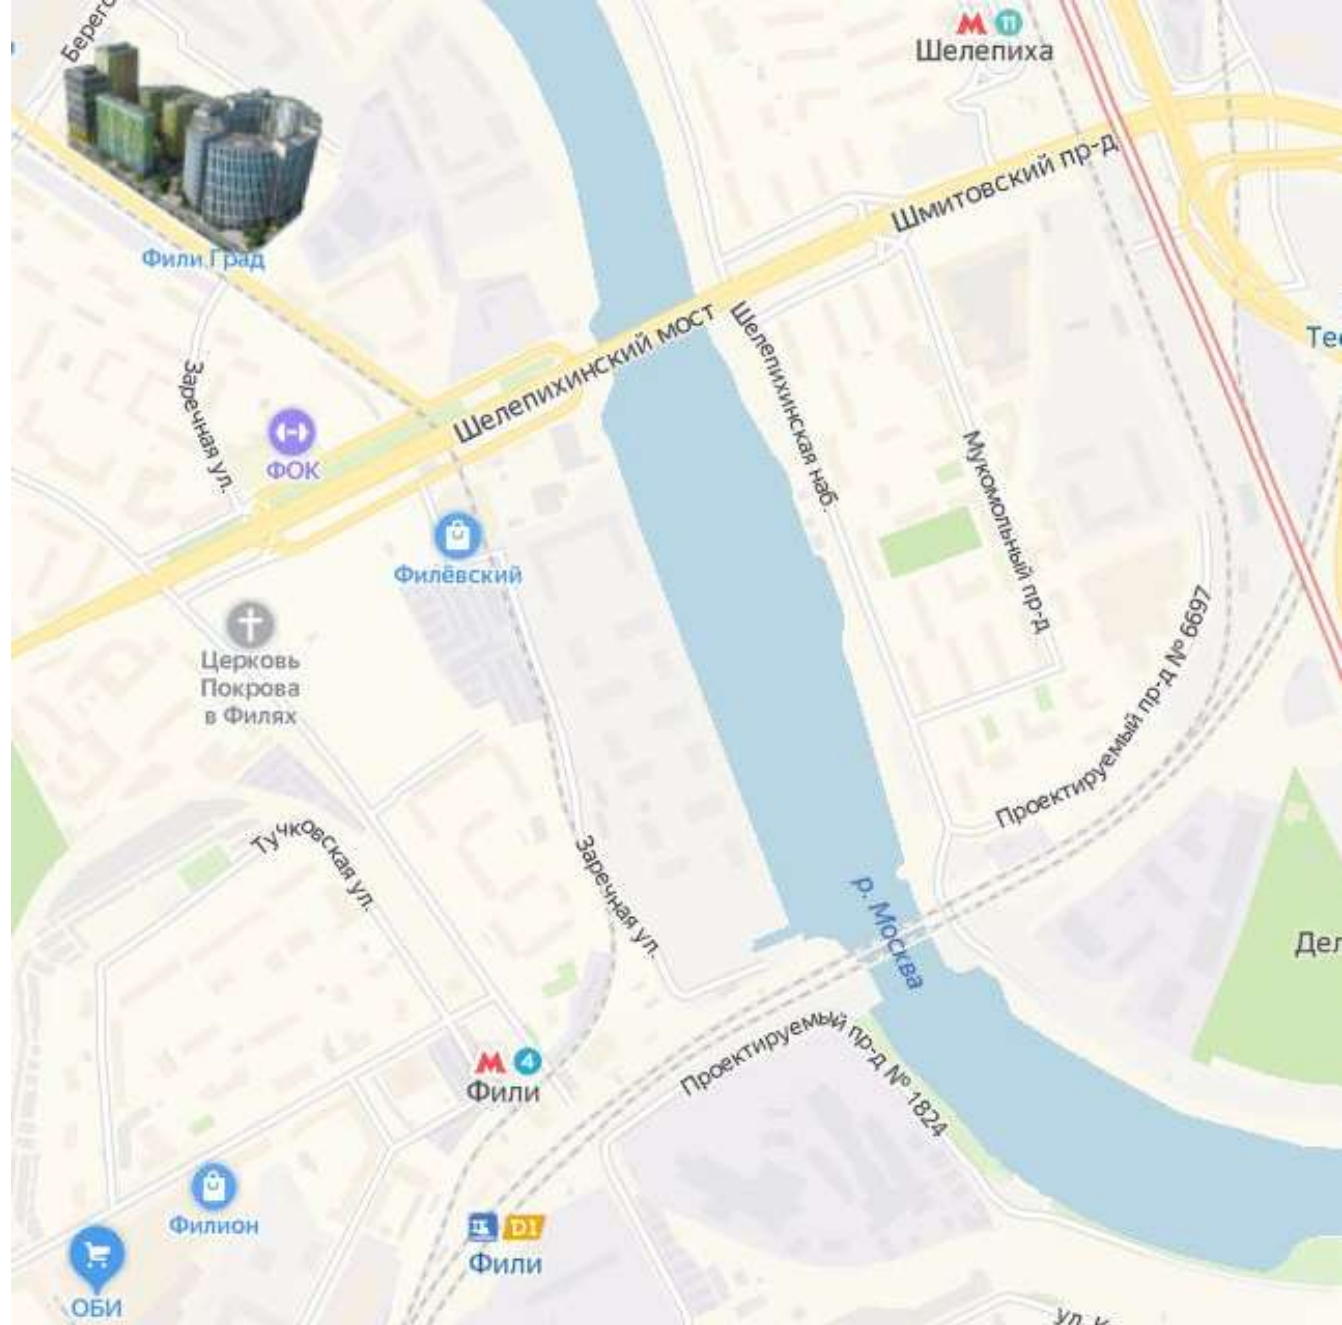

Управление недвижимостью

Офис
308м2 в БЦ “Фили Град”

Продажа

Февраль, 2021

Объект на карте

Бизнес центр Фили Град - первый проект «Большого Сити». Расположен недалеко от «Москва-Сити» и исторического центра столицы.

Бизнес-центр введен в эксплуатацию в 2017 году.

Бизнес-центр «Фили Град»

Береговой пр., 5А, корп. 1

10 минут пешком от м. Фили,
или м. Шелепиха

A
Класс

26 500 м²
Площадь

2017
Год постройки

22
Этажность